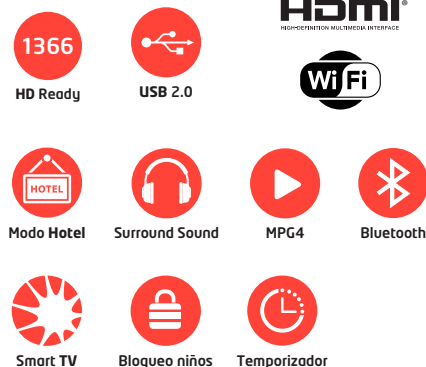

LED32 HDSTV17 SMART

32" • HD • 1366 x 768

EAN: 8436570109041

Código interno: 193227

CARACTERÍSTICAS GENERALES

- Tipo retroiluminación **LED**
- Resolución **HD**
- Smart TV
- WIFI
- **USB1 (2.0)**
- **HDMI 2**
- Bluetooth
- Clase energética: **A+**

IMAGEN

- Tamaño **32" / 81,28 cm**
- Resolución **1366 X 768**
- Contraste **1200:1 - 5000:1**
- Brillo **300**
- Tiempo de respuesta **6,5MS - 20MS**
- Definición respuesta **TR+TF - G-G**

Otras características